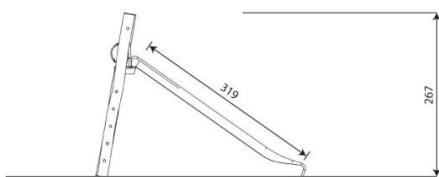

Opties

Robinia 1294

RB1294

plattegrond

Toestelspecificaties

Afmetingen toestel	3,5 x 1,2 m
Opvangzone	23,4 m ²
Totaal hoogte	2,7 m
Valhoogte	1,8 m

zijaanzicht

Materialen