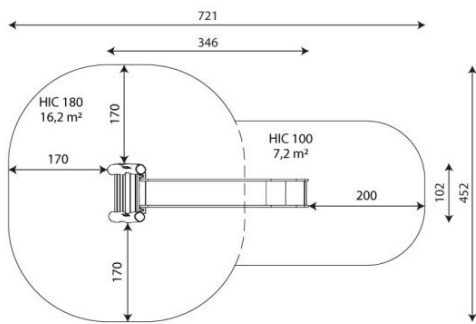

Opties

Robinia 1294

RB1294

plattegrond

Toestelspecificaties

Afmetingen toestel	3,5 x 1,2 m
Opvangzone	23,4 m ²
Totaal hoogte	2,7 m
Valhoogte	1,8 m

zijaanzicht

Materialen