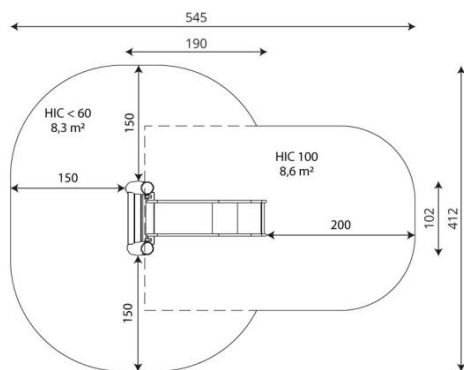

Opties

Robinia 1295

RB1295

plattegrond

Toestelspecificaties

Afmetingen toestel	1,9 x 1,1
Opvangzone	16,9 m ²
Totaal hoogte	1,8 m
Valhoogte	<0,6 m

zij aanzicht

Materialen