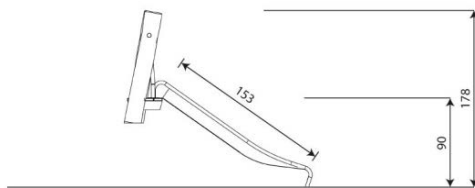

Opties

Robinia 1295

RB1295

plattegrond

Toestelspecificaties

Afmetingen toestel	1,9 x 1,1
Opvangzone	16,9 m ²
Totaal hoogte	1,8 m
Valhoogte	<0,6 m

zij aanzicht

Materialen

Constructie	Robinia
Glijbaan	RVS

Let op: valdemping vereist