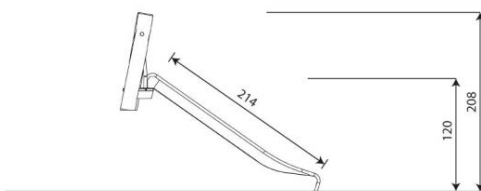

Opties

Robinia 1296 RB1296

plattegrond

Toestelspecificaties

Afmetingen toestel	2,3 x 1,2
Opvangzone	17,8 m ²
Totaal hoogte	2,1 m
Valhoogte	<0,6 m

zijaanzicht

Materialen

Constructie	Robinia
Glijbaan	RVS