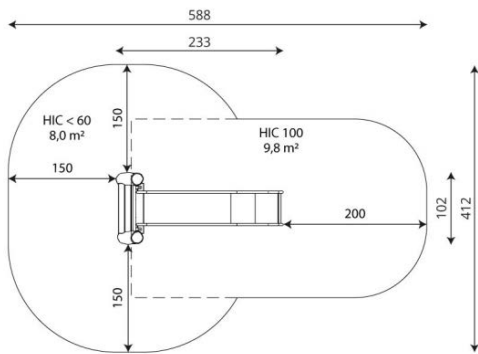

Opties

Robinia 1296 RB1296

plattegrond

Toestelspecificaties

Afmetingen toestel	2,3 x 1,2
Opvangzone	17,8 m ²
Totaal hoogte	2,1 m
Valhoogte	<0,6 m

zijaanzicht

Materialen

Constructie	Robinia
Glijbaan	RVS