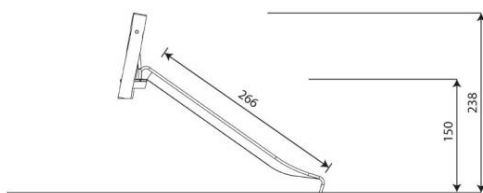

## Opties

Robinia 1297

RB1297

plattegrond

### Toestelspecificaties

Afmetingen toestel	2,8 x 1,1 m
Opvangzone	18,9 m <sup>2</sup>
Totaal hoogte	2,4 m
Valhoogte	<0,6 m

zijaanzicht