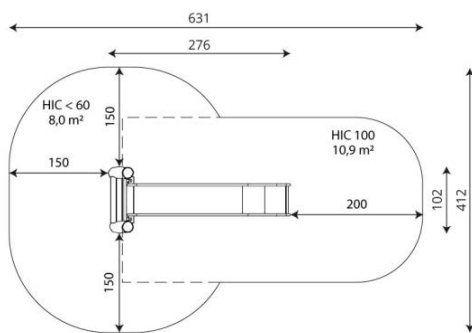

Robinia 1297

RB1297

plattegrond

Toestelspecificaties

Afmetingen toestel	2,8 x 1,1 m
Opvangzone	18,9 m²
Totaal hoogte	2,4 m
Valhoogte	<0,6 m