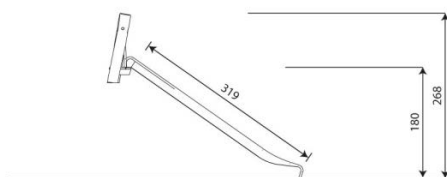

Opties

Robinia 1298

RB1298

plattegrond

Toestelspecificaties

Afmetingen toestel	3,2 x 1,1 m
Opvangzone	19,9 m ²
Totaal hoogte	2,7 m
Valhoogte	<0,6 m

zijaanzicht

Materialen