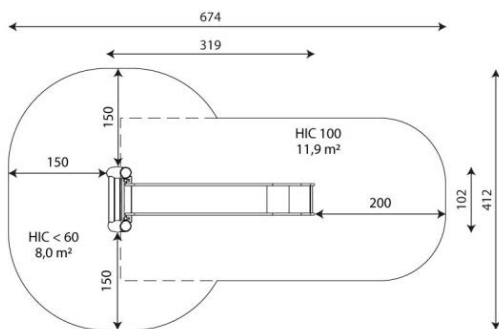

Opties

Robinia 1298

RB1298

plattegrond

Toestelspecificaties

Afmetingen toestel	3,2 x 1,1 m
Opvangzone	19,9 m ²
Totaal hoogte	2,7 m
Valhoogte	<0,6 m

zijaanzicht

Materialen