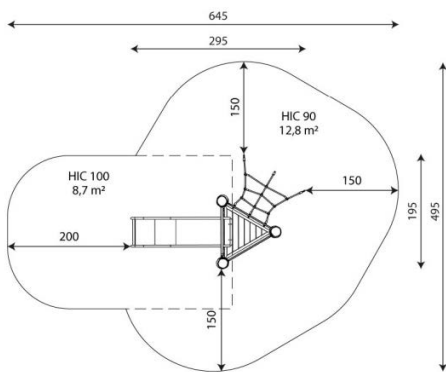

Opties

Robinia 1301
RB1301

plattegrond

Toestelspecificaties

Afmetingen toestel	3,0 x 1,0 m
Opvangzone	21,5 m ²
Totaal hoogte	2,0 m
Valhoogte	0,9 m

zij aanzicht

Materialen

Constructie	Robinia
Glijbaan	RVS