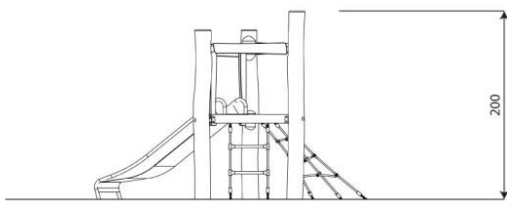

Opties

Robinia 1301
RB1301

plattegrond

Toestelspecificaties

Afmetingen toestel	3,0 x 1,0 m
Opvangzone	21,5 m ²
Totaal hoogte	2,0 m
Valhoogte	0,9 m

zij aanzicht

Materialen

Constructie	Robinia
Glijbaan	RVS