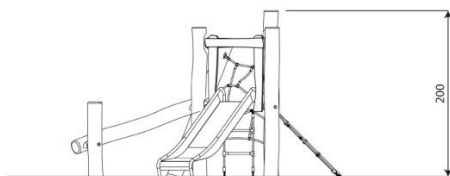

## Opties

Robinia 1302  
RB1302

plattegrond

### Toestelspecificaties

Afmetingen toestel	3,7 x 3,3 m
Opvangzone	32,9 m <sup>2</sup>
Totaal hoogte	2,0 m
Valhoogte	1,7 m

zijaanzicht