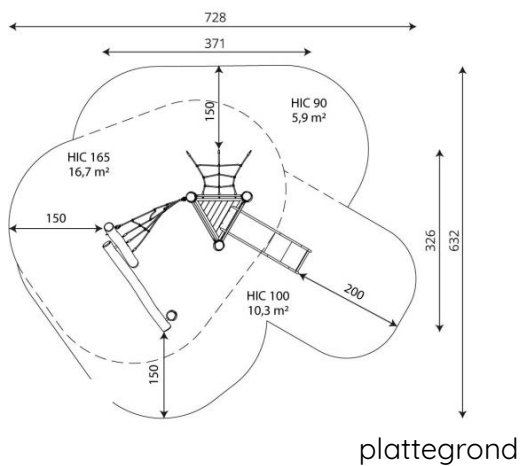

## Opties

Robinia 1302  
RB1302

plattegrond

### Toestelspecificaties

Afmetingen toestel	3,7 x 3,3 m
Opvangzone	32,9 m <sup>2</sup>
Totaal hoogte	2,0 m
Valhoogte	1,7 m

zijaanzicht