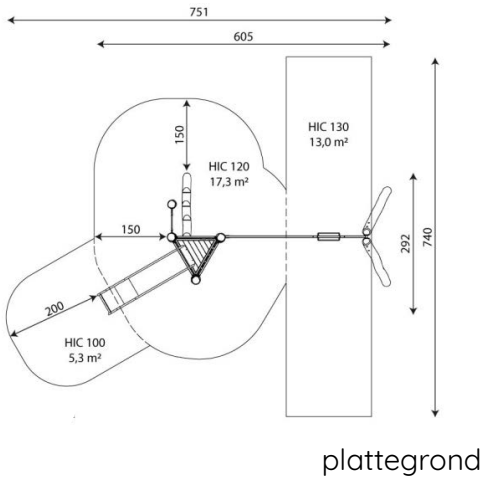

Productblad

Robinia 1305

RB1305

Productomschrijving

Rustieke Robinia producten geven een avontuurlijk karakter aan een speelplek. Het kan de natuurlijke uitstraling van een groene speelplek bevorderen of een mooi contrasteren met een meer moderne strakke uitstraling van de omgeving.

Opties

Robinia 1305
RB1305

Toestelspecificaties

Afmetingen toestel	6,1 x 3,0 m
Opvangzone	35,6 m ²
Totaal hoogte	2,5 m
Valhoogte	1,3 m

zijaanzicht

Materialen

Constructie	Robinia
Glijbaan	RVS

Let op: valdemping vereist