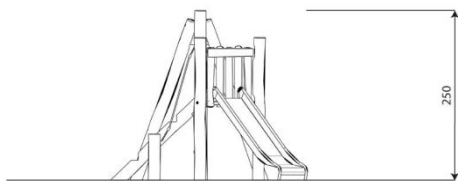

Opties

Robinia 1305
RB1305

Toestelspecificaties

Afmetingen toestel	6,1 x 3,0 m
Opvangzone	35,6 m ²
Totaal hoogte	2,5 m
Valhoogte	1,3 m

zijaanzicht

Materialen

Constructie	Robinia
Glijbaan	RVS

Let op: valdemping vereist