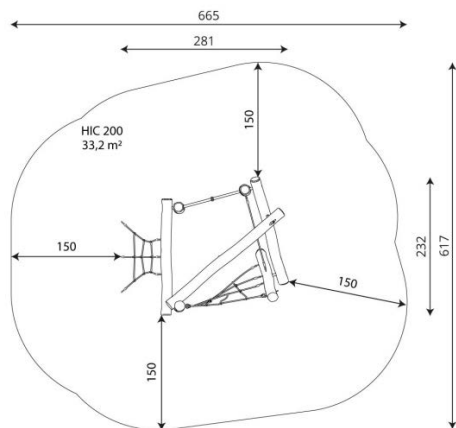

Robinia 1310

RB1310

plattegrond

Toestelspecificaties

Afmetingen toestel	2,8 x 2,3 m
Opvangzone	33,2 m²
Totaal hoogte	2,0 m
Valhoogte	2,0 m