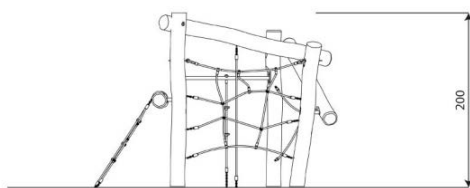

## Opties

Robinia 1310

RB1310

plattegrond

### Toestelspecificaties

Afmetingen toestel	2,8 x 2,3 m
Opvangzone	33,2 m <sup>2</sup>
Totaal hoogte	2,0 m
Valhoogte	2,0 m

zijaanzicht