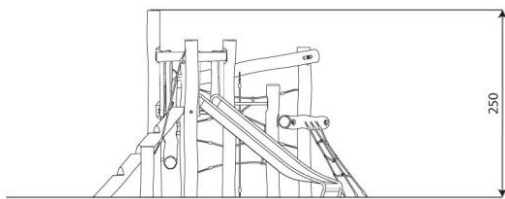

### Toestelspecificaties

|                    |                     |
|--------------------|---------------------|
| Afmetingen toestel | 6,2 x 3,8 m         |
| Opvangzone         | 51,0 m <sup>2</sup> |
| Totaal hoogte      | 2,5 m               |
| Valhoogte          | 2,0 m               |

zijaanzicht