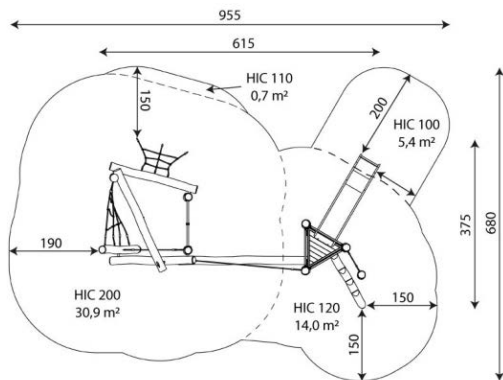

Robinia 1311

RB1311

plattegrond

Toestelspecificaties

Afmetingen toestel	6,2 x 3,8 m
Opvangzone	51,0 m²
Totaal hoogte	2,5 m
Valhoogte	2,0 m