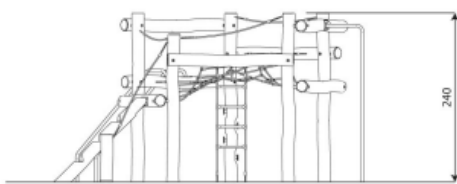

Opties

Robinia 1312
RB1312

plattegrond

Toestelspecificaties

Afmetingen toestel	4,5 x 4,5 m
Opvangzone	53,5 m ²
Totaal hoogte	2,4 m
Valhoogte	2,4 m

zijaanzicht

Materialen

Constructie	Robinia
-------------	---------