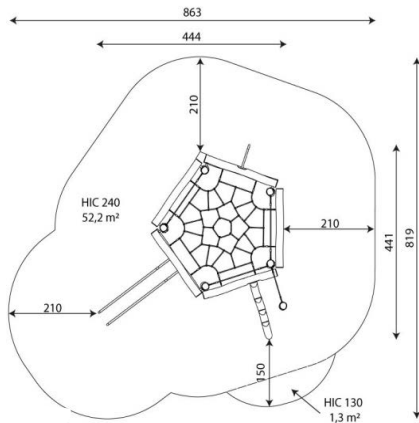

Opties

Robinia 1312
RB1312

plattegrond

Toestelspecificaties

Afmetingen toestel	4,5 x 4,5 m
Opvangzone	53,5 m ²
Totaal hoogte	2,4 m
Valhoogte	2,4 m

zijaanzicht

Materialen

Constructie	Robinia
-------------	---------