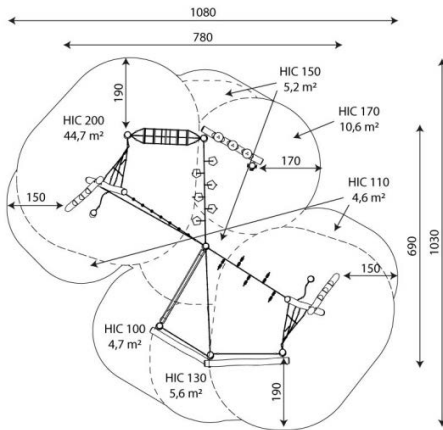

Opties

Robinia 1319

RB1319

plattegrond

Toestelspecificaties

Afmetingen toestel	7,8 x 6,9 m
Opvangzone	75,4 m ²
Totaal hoogte	2,4 m
Valhoogte	2 m

zijaanzicht

Materialen