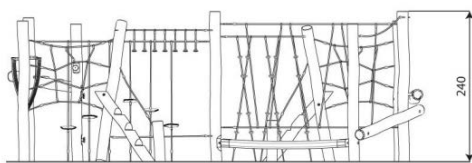

Opties

Robinia 1319

RB1319

plattegrond

Toestelspecificaties

Afmetingen toestel	7,8 x 6,9 m
Opvangzone	75,4 m ²
Totaal hoogte	2,4 m
Valhoogte	2 m

zijaanzicht

Materialen