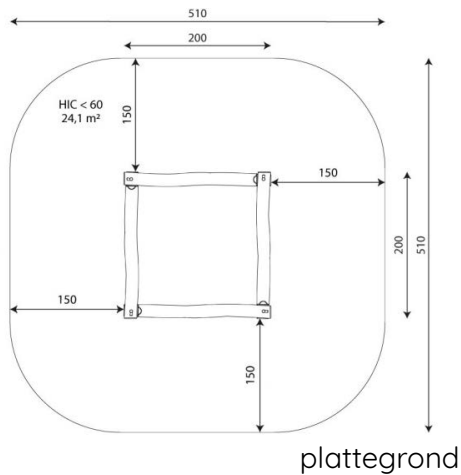

Opties

Robinia 1331
RB1331

Toestelspecificaties

Afmetingen toestel	2,0 x 2,0 m
Opvangzone	24,1 m ²
Totaal hoogte	0,2 m
Valhoogte	<0,6 m

zijaanzicht

Materialen

Constructie | Robinia

Let op: valdemping vereist