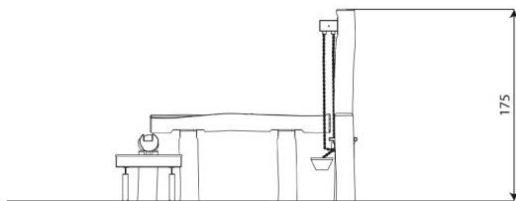

Opties

Robinia 1332

RB1332

Toestelspecificaties

Afmetingen toestel	2,3 x 2,5 m
Opvangzone	20,8 m ²
Totaal hoogte	1,4 m
Valhoogte	<0,6 m

zij aanzicht

Materialen

Constructie | Robinia