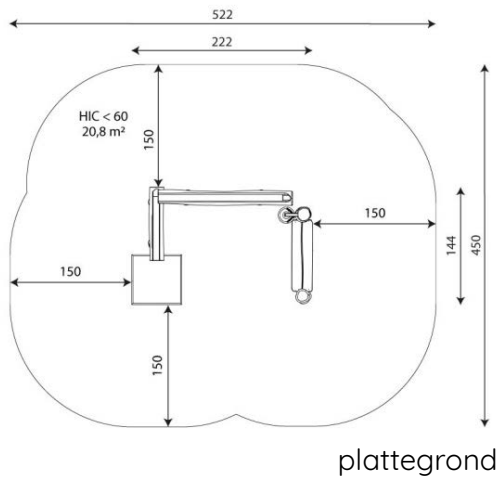

Opties

Robinia 1332

RB1332

Toestelspecificaties

Afmetingen toestel	2,3 x 2,5 m
Opvangzone	20,8 m ²
Totaal hoogte	1,4 m
Valhoogte	<0,6 m

zij aanzicht

Materialen

Constructie | Robinia