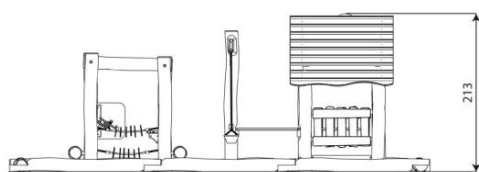

### Toestelspecificaties

Afmetingen toestel	5,7 x 5,7 m
Opvangzone	73,8 m <sup>2</sup>
Totaal hoogte	2,2 m
Valhoogte	<0,6 m

zijaanzicht