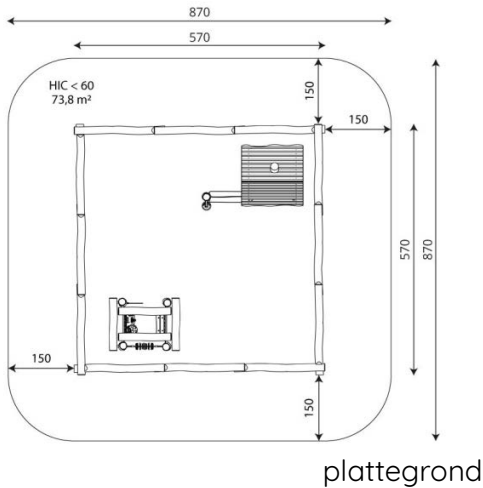

### Toestelspecificaties

Afmetingen toestel	5,7 x 5,7 m
Opvangzone	73,8 m <sup>2</sup>
Totaal hoogte	2,2 m
Valhoogte	<0,6 m

zijaanzicht