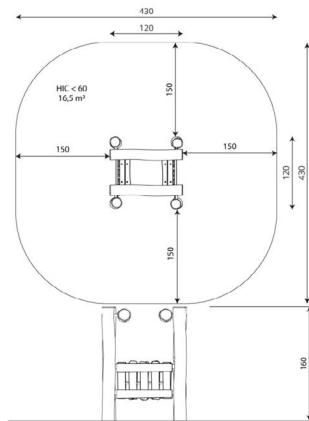

Opties

Robinia 1334
RB133

plattegrond

Toestelspecificaties

Afmetingen toestel	1,2 x 1,2 m
Opvangzone	16,5
Totaal hoogte	1,6 m
Valhoogte	<0,6 m

zij aanzicht

Materialen

Constructie	Robinia
-------------	---------