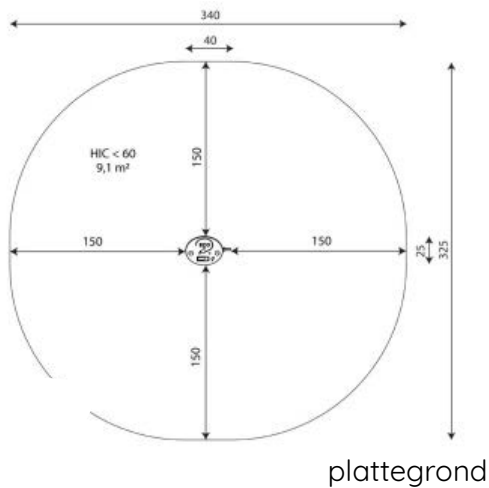

Productblad

Robinia 1337

RB1337

Productomschrijving

Ideaal als toevoeging op een verkeersplein is deze elektrische oplaadpunt. Stimuleer rollenspel met deze eenvoudige maar tot de verbeelding sprekende oplaadpunt.

Opties

Robinia 1337

RB1337

Toestelspecificaties

Afmetingen toestel	0,4 x 0,3 m
Opvangzone	9,1 m ²
Totaal hoogte	1,0 m
Valhoogte	<0,6 m

Materialen

Constructie	Robinia
Elementen	Kunststof

Let op: valdemping vereist