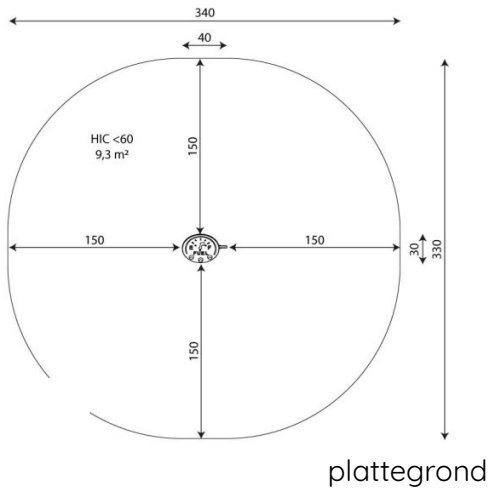

Productblad

Robinia 1338

RB1338

Productomschrijving

Ideaal als toevoeging op een verkeersplein is deze benzinepomp. Stimuleer rollenspel met deze eenvoudige maar tot de verbeelding sprekende pomp.

Opties

Robinia 1338
RB1338

Toestelspecificaties

Afmetingen toestel	0,4 x 0,3 m
Opvangzone	9,3 m ²
Totaal hoogte	1,0 m
Valhoogte	<0,6 m

zijaanzicht

Materialen

Constructie	Robinia
Elementen	Kunststof

Let op: valdemping vereist