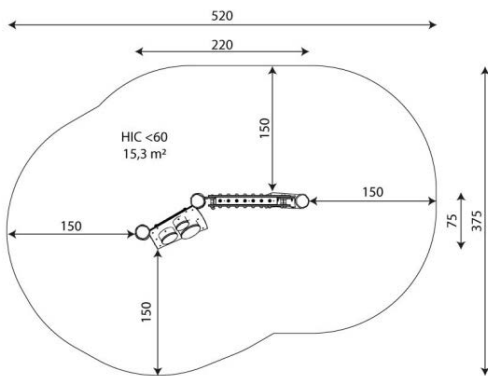

## Opties

Robinia 1339  
RB1339

plattegrond

### Toestelspecificaties

Afmetingen toestel	2,2 x 0,8 m
Opvangzone	15,3 m <sup>2</sup>
Totaal hoogte	1,2 m
Valhoogte	<0,6 m

zijaanzicht