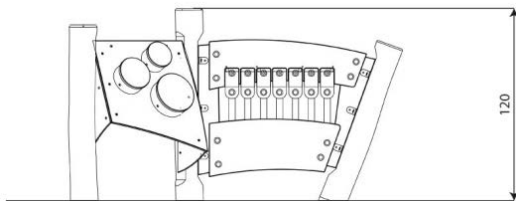

## Opties

Robinia 1339  
RB1339

plattegrond

### Toestelspecificaties

Afmetingen toestel	2,2 x 0,8 m
Opvangzone	15,3 m <sup>2</sup>
Totaal hoogte	1,2 m
Valhoogte	<0,6 m

zijaanzicht