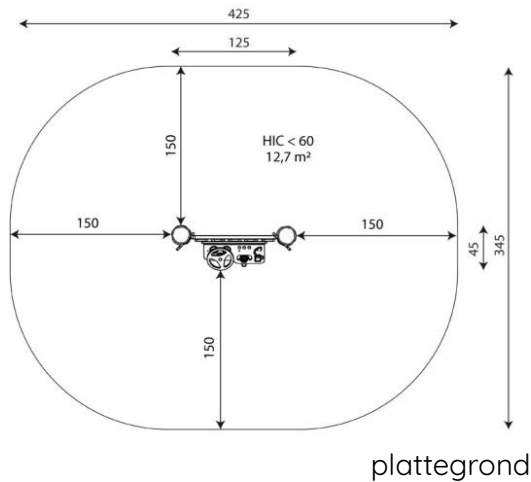

### Toestelspecificaties

Afmetingen toestel	1,3 x 0,5 m
Opvangzone	12,7 m <sup>2</sup>
Totaal hoogte	1,2 m
Valhoogte	<0,6 m