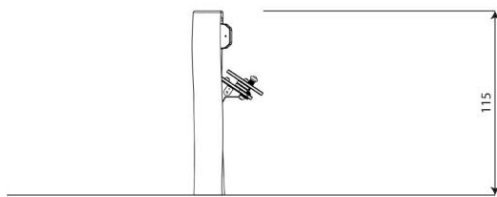

### Toestelspecificaties

Afmetingen toestel	1,3 x 0,5 m
Opvangzone	12,7 m <sup>2</sup>
Totaal hoogte	1,2 m
Valhoogte	<0,6 m