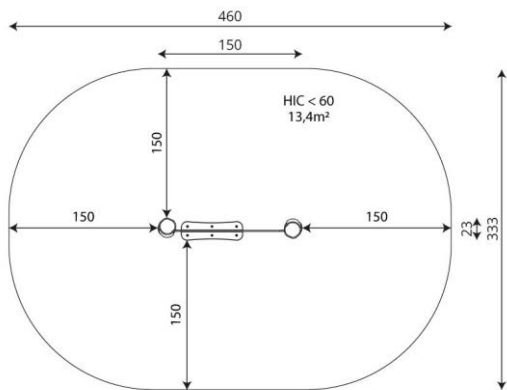

Opties

Robinia 1341

RB1341

plattegrond

Toestelspecificaties

Afmetingen toestel	1,5 x 0,3 m
Opvangzone	13,4 m ²
Totaal hoogte	1,5 m
Valhoogte	<0,6 m

zijaanzicht

Materialen