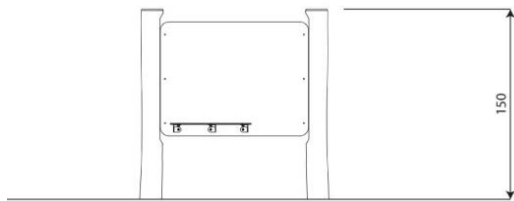

Opties

Robinia 1341

RB1341

plattegrond

Toestelspecificaties

Afmetingen toestel	1,5 x 0,3 m
Opvangzone	13,4 m ²
Totaal hoogte	1,5 m
Valhoogte	<0,6 m

zijaanzicht

Materialen