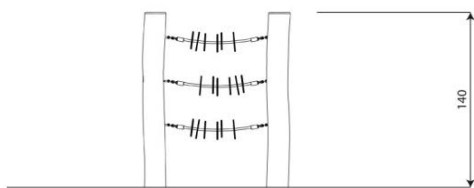

### Toestelspecificaties

Afmetingen toestel	1,2 x 0,2 m
Opvangzone	12,2 m <sup>2</sup>
Totaal hoogte	1,4 m
Valhoogte	<0,6 m