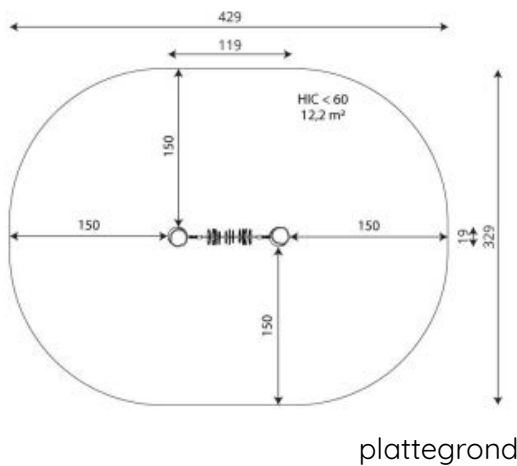

### Toestelspecificaties

Afmetingen toestel	1,2 x 0,2 m
Opvangzone	12,2 m <sup>2</sup>
Totaal hoogte	1,4 m
Valhoogte	<0,6 m