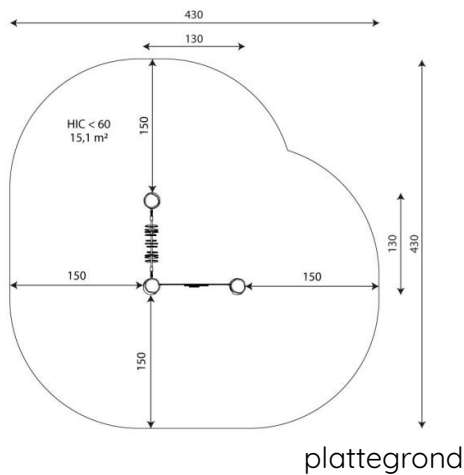

Opties

Robinia 1343

RB1343

Toestelspecificaties

Afmetingen toestel	1,3 x 1,3 m
Opvangzone	15,1 m ²
Totaal hoogte	1,4 m
Valhoogte	<0,6 m

Materialen

Constructie	Robinia
Bewegende elementen	Kunststof
Panelen	Kunststof

zijaanzicht

Let op: valdemping vereist