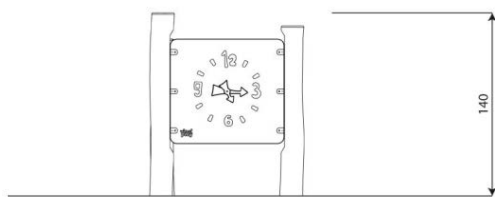

Opties

Robinia 1343

RB1343

Toestelspecificaties

Afmetingen toestel	1,3 x 1,3 m
Opvangzone	15,1 m ²
Totaal hoogte	1,4 m
Valhoogte	<0,6 m

Materialen

Constructie	Robinia
Bewegende elementen	Kunststof
Panelen	Kunststof

zijaanzicht

Let op: valdemping vereist