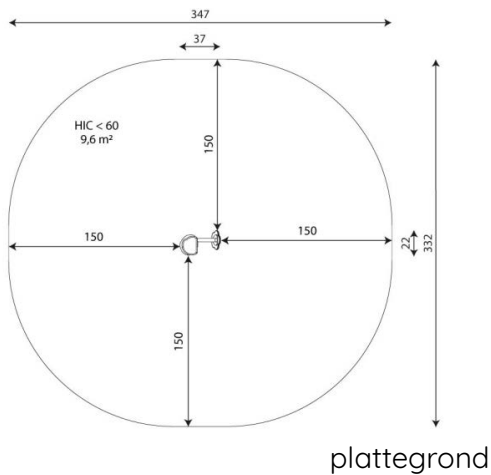

Productblad

Robinia 1345

RB1345

Productomschrijving

Rustieke Robinia producten geven een avontuurlijk karakter aan een speelplek. Het kan de natuurlijke uitstraling van een groene speelplek bevorderen of een mooi contrasteren met een meer moderne strakke uitstraling van de omgeving.

Opties

Robinia 1345
RB1345

Toestelspecificaties

Afmetingen toestel	0,4 x 0,2 m
Opvangzone	9,6 m ²
Totaal hoogte	0,9 m
Valhoogte	<0,6 m

zijaanzicht

Materialen

Constructie	Robinia
-------------	---------

Let op: valdemping vereist