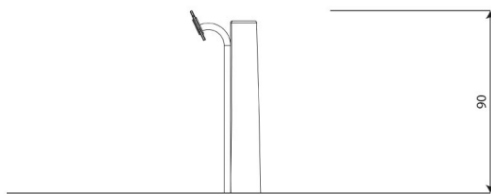

Opties

Robinia 1345
RB1345

Toestelspecificaties

Afmetingen toestel	0,4 x 0,2 m
Opvangzone	9,6 m ²
Totaal hoogte	0,9 m
Valhoogte	<0,6 m

zijaanzicht

Materialen

Constructie	Robinia
-------------	---------

Let op: valdemping vereist