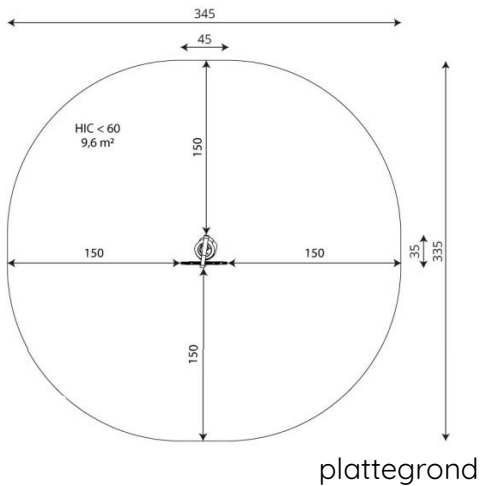

Productblad

Robinia 1346

RB1346

Productomschrijving

Rustieke Robinia producten geven een avontuurlijk karakter aan een speelplek. Het kan de natuurlijke uitstraling van een groene speelplek bevorderen of een mooi contrasteren met een meer moderne strakke uitstraling van de omgeving.

Opties

Robinia 1346

RB1346

Toestelspecificaties

Afmetingen toestel	0,5 x 0,4 m
Opvangzone	9,6 m ²
Totaal hoogte	1,1 m
Valhoogte	<0,6 m

zijaanzicht

Materialen

Constructie	Robinia
Telescoop	RVS
roer	Kunststof