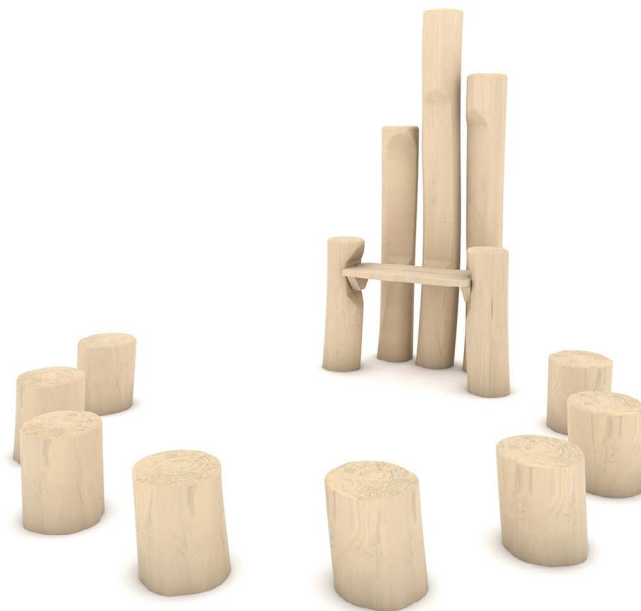

Productblad

Robinia 1348

RB1348

Productomschrijving

Rustieke Robinia producten geven een avontuurlijk karakter aan een speelplek. Het kan de natuurlijke uitstraling van een groene speelplek bevorderen of een mooi contrasteren met een meer moderne strakke uitstraling van de omgeving.

Opties

Robinia 1348
RB1348

Toestelspecificaties

| | |
|--------------------|-------------|
| Afmetingen toestel | 2,2 x 2,1 m |
| Opvangzone | |
| Totaal hoogte | 1,6 m |
| Valhoogte | |

Materialen

| | |
|-------------|---------|
| Constructie | Robinia |
|-------------|---------|

Let op: valdemping vereist