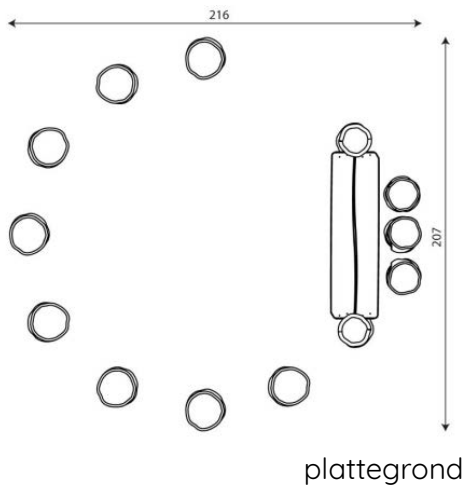

Productblad

Robinia 1348

RB1348

Productomschrijving

Rustieke Robinia producten geven een avontuurlijk karakter aan een speelplek. Het kan de natuurlijke uitstraling van een groene speelplek bevorderen of een mooi contrasteren met een meer moderne strakke uitstraling van de omgeving.

Opties

Robinia 1348
RB1348

Toestelspecificaties

| | |
|--------------------|-------------|
| Afmetingen toestel | 2,2 x 2,1 m |
| Opvangzone | |
| Totaal hoogte | 1,6 m |
| Valhoogte | |

Materialen

| | |
|-------------|---------|
| Constructie | Robinia |
|-------------|---------|