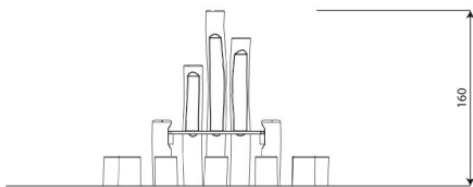

Opties

Robinia 1348
RB1348

Toestelspecificaties

| | |
|--------------------|-------------|
| Afmetingen toestel | 2,2 x 2,1 m |
| Opvangzone | |
| Totaal hoogte | 1,6 m |
| Valhoogte | |

Materialen

| | |
|-------------|---------|
| Constructie | Robinia |
|-------------|---------|