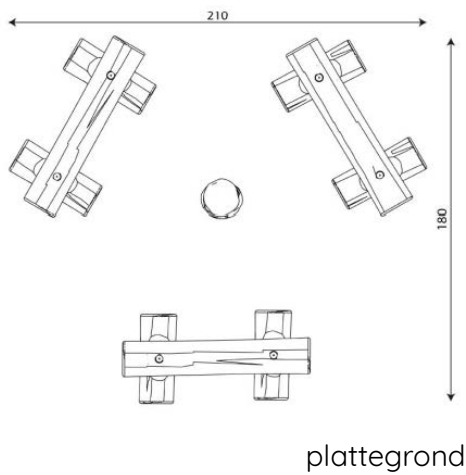

Productblad

Robinia 1349

RB1349

Productomschrijving

Deze kleine heksenkring is een leuk zit- en balanceercombinatie voor de jongste jeugd.

Opties

Robinia 1349
RB1349

Toestelspecificaties

Afmetingen toestel	2,1 x 1,8 m
Opvangzone	
Totaal hoogte	0,4 m
Valhoogte	

Materialen

Constructie | Robinia

Let op: valdemping vereist