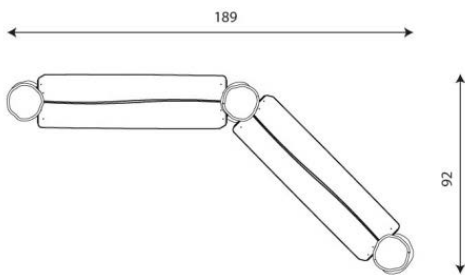

Productblad

Robinia 1350

RB1350

Productomschrijving

Rustieke Robinia producten geven een avontuurlijk karakter aan een speelplek. Het kan de natuurlijke uitstraling van een groene speelplek bevorderen of een mooi contrasteren met een meer moderne strakke uitstraling van de omgeving.

Opties

Robinia 1375
RB1375

plattegrond

Toestelspecificaties

Afmetingen toestel	1,9 x 1,0 m
Opvangzone	
Totaal hoogte	0,7 m
Valhoogte	

zijaanzicht

Materialen

Constructie	Robinia
-------------	---------