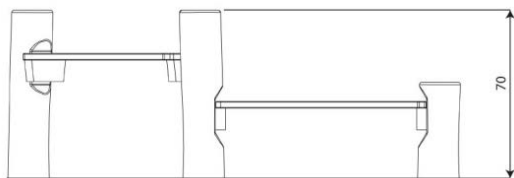

Opties

Robinia 1375
RB1375

plattegrond

Toestelspecificaties

Afmetingen toestel	1,9 x 1,0 m
Opvangzone	
Totaal hoogte	0,7 m
Valhoogte	

zijaanzicht

Materialen

Constructie	Robinia
-------------	---------