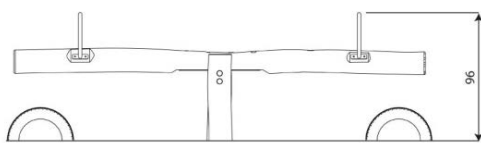

## Opties

Robinia 1351  
RB1351

plattegrond

### Toestelspecificaties

Afmetingen toestel	3,2 x 0,7 m
Opvangzone	13,4 m <sup>2</sup>
Totaal hoogte	1,0 m
Valhoogte	1,0 m

zijaanzicht