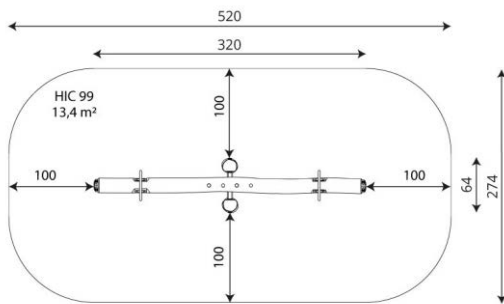

Robinia 1351
RB1351

plattegrond

Toestelspecificaties

Afmetingen toestel	3,2 x 0,7 m
Opvangzone	13,4 m²
Totaal hoogte	1,0 m
Valhoogte	1,0 m