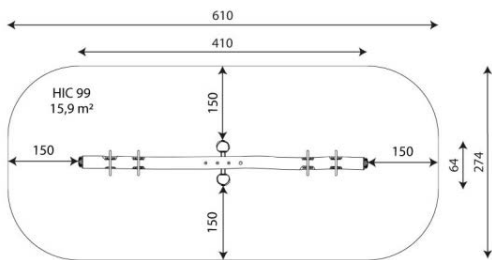

Opties

Schokdemper wipwap rubber

Robinia 1352
RB1352

plattegrond

Toestelspecificaties

Afmetingen toestel	4,1 x 0,7 m
Opvangzone	15,9 m ²
Totaal hoogte	1,0 m
Valhoogte	1,0 m

zijaanzicht

Materialen