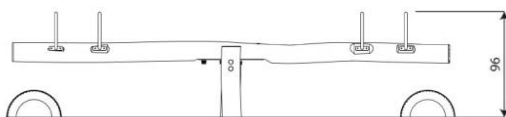

Opties

Schokdemper wipwap rubber

Robinia 1352
RB1352

plattegrond

Toestelspecificaties

Afmetingen toestel	4,1 x 0,7 m
Opvangzone	15,9 m ²
Totaal hoogte	1,0 m
Valhoogte	1,0 m

zijaanzicht

Materialen