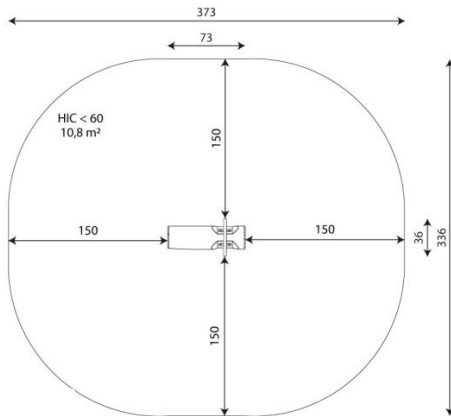

Robinia 1361
RB1361

plattegrond

Toestelspecificaties

Afmetingen toestel	0,7 x 0,4 m
Opvangzone	10,8 m²
Totaal hoogte	0,9 m
Valhoogte	<0,6 m