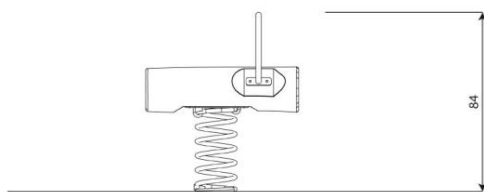

### Toestelspecificaties

Afmetingen toestel	0,7 x 0,4 m
Opvangzone	10,8 m <sup>2</sup>
Totaal hoogte	0,9 m
Valhoogte	<0,6 m

zijaanzicht