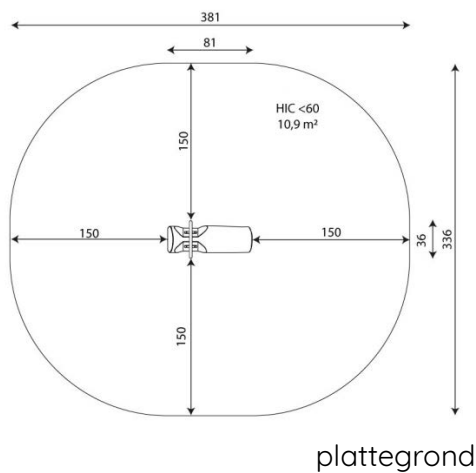

Productblad

Robinia 1362

RB1362

Productomschrijving

Rustieke Robinia producten geven een avontuurlijk karakter aan een speelplek. Het kan de natuurlijke uitstraling van een groene speelplek bevorderen of een mooi contrasteren met een meer moderne strakke uitstraling van de omgeving.

Opties

Robinia 1362
RB1362

Toestelspecificaties

Afmetingen toestel	0,8 x 0,4 m
Opvangzone	10,9 m ²
Totaal hoogte	0,9 m
Valhoogte	<0,6 m

zijaanzicht

Materialen

Constructie	Robinia
Veer	Staal

Let op: valdemping vereist