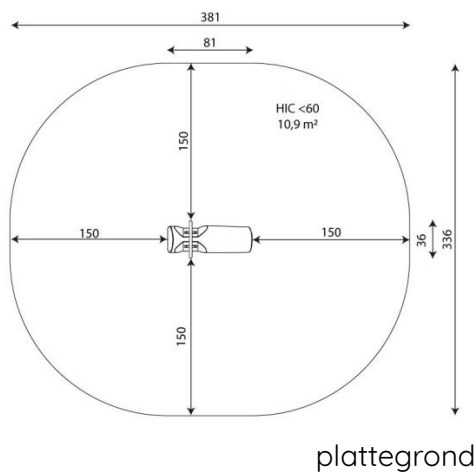

### Toestelspecificaties

Afmetingen toestel	0,9 x 0,4 m
Opvangzone	11,1 m <sup>2</sup>
Totaal hoogte	0,9 m
Valhoogte	<0,6 m