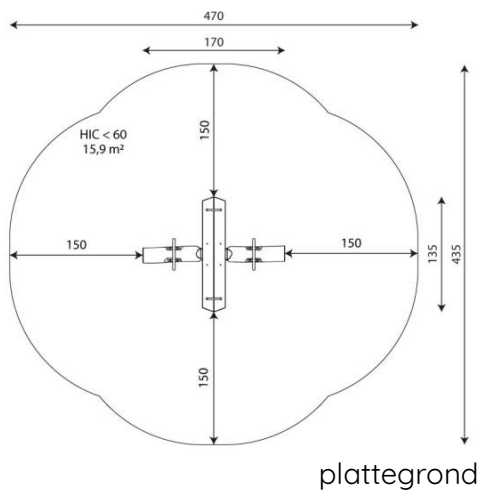

Opties

Robinia 1364

RB1364

Toestelspecificaties

Afmetingen toestel	1,7 x 1,4 m
Opvangzone	15,9 m ²
Totaal hoogte	0,8 m
Valhoogte	<0,6 m

zijaanzicht

Materialen

Constructie	Robinia
Veer	Staal