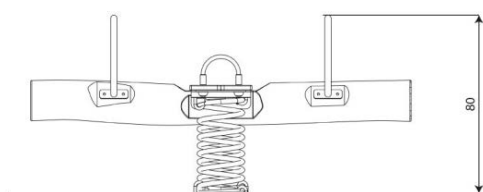

Opties

Robinia 1364

RB1364

Toestelspecificaties

Afmetingen toestel	1,7 x 1,4 m
Opvangzone	15,9 m ²
Totaal hoogte	0,8 m
Valhoogte	<0,6 m

zijaanzicht

Materialen

Constructie	Robinia
Veer	Staal