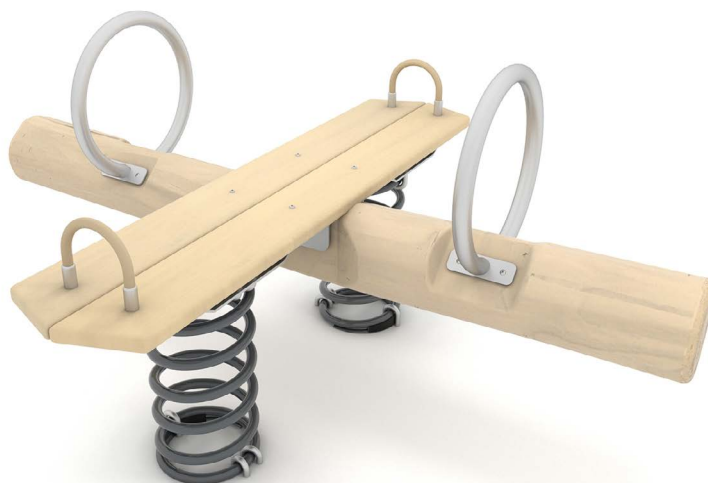

Productblad

Robinia 1364

RB1364

Productomschrijving

Rustieke Robinia producten geven een avontuurlijk karakter aan een speelplek. Het kan de natuurlijke uitstraling van een groene speelplek bevorderen of een mooi contrasteren met een meer moderne strakke uitstraling van de omgeving.

Opties

Robinia 1364

RB1364

Toestelspecificaties

Afmetingen toestel	1,7 x 1,4 m
Opvangzone	15,9 m ²
Totaal hoogte	0,8 m
Valhoogte	<0,6 m

zijaanzicht

Materialen

Constructie	Robinia
Veer	Staal

Let op: valdemping vereist