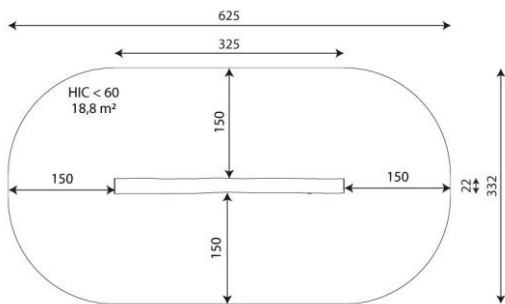

Robinia 1365
RB1365

plattegrond

Toestelspecificaties

Afmetingen toestel	3,3 x 5,1 m
Opvangzone	18,8 m²
Totaal hoogte	0,6 m
Valhoogte	<0,6 m

zijaanzicht

Materialen

Constructie	Robinia
Veren	RVS

Let op: valdemping vereist