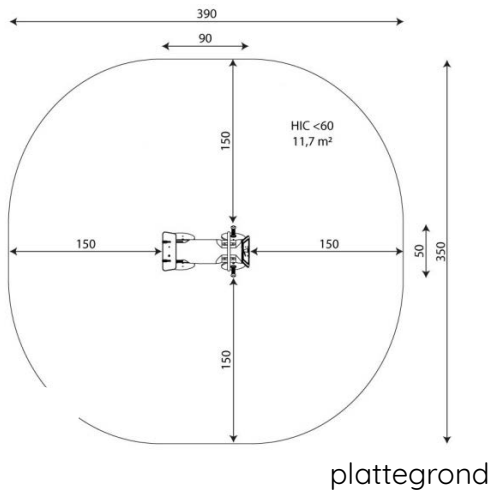

Productblad

Robinia 1366

RB1366

Productomschrijving

Rustieke Robinia producten geven een avontuurlijk karakter aan een speelplek. Het kan de natuurlijke uitstraling van een groene speelplek bevorderen of een mooi contrasteren met een meer moderne strakke uitstraling van de omgeving.

Opties

Robinia 1366
RB1366

Toestelspecificaties

Afmetingen toestel	0,9 x 5,0 m
Opvangzone	11,7 m ²
Totaal hoogte	0,9 m
Valhoogte	<0,6 m

zijaanzicht

Materialen

Constructie	Robinia
Veren	RVS

Let op: valdemping vereist