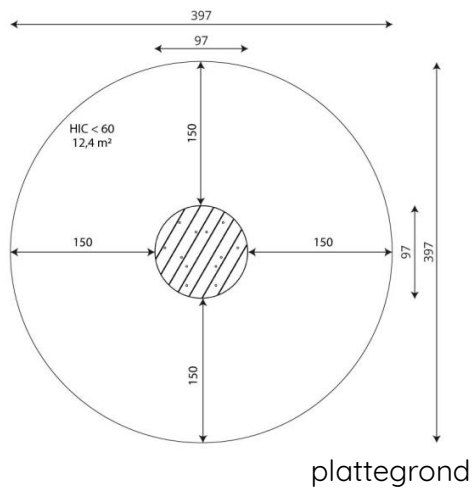

Productblad

Robinia 1369

RB1369

Productomschrijving

Rustieke Robinia producten geven een avontuurlijk karakter aan een speelplek. Het kan de natuurlijke uitstraling van een groene speelplek bevorderen of een mooi contrasteren met een meer moderne strakke uitstraling van de omgeving.

Opties

Robinia 1369

RB1369

Toestelspecificaties

Afmetingen toestel	1,0 x 1,0 m
Opvangzone	12,4 m ²
Totaal hoogte	0,5 m
Valhoogte	<0,5 m

zij aanzicht

Materialen

Constructie	Robinia
-------------	---------