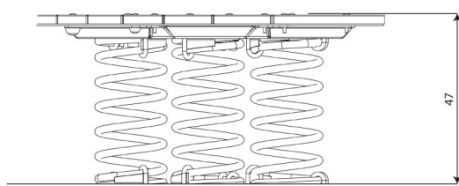

Opties

Robinia 1369

RB1369

Toestelspecificaties

Afmetingen toestel	1,0 x 1,0 m
Opvangzone	12,4 m ²
Totaal hoogte	0,5 m
Valhoogte	<0,5 m

zij aanzicht

Materialen

Constructie	Robinia
-------------	---------