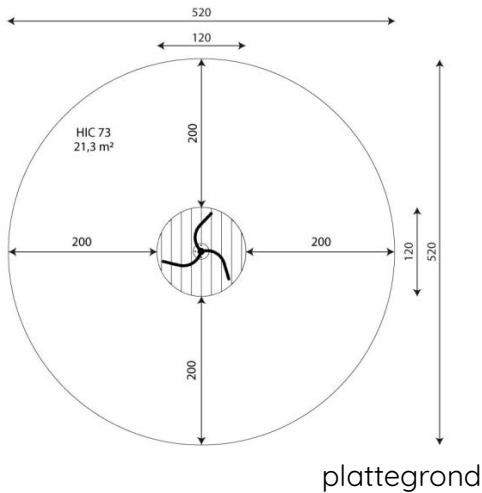

Productblad

Robinia 1372

RB1372

Productomschrijving

Rustieke Robinia producten geven een avontuurlijk karakter aan een speelplek. Het kan de natuurlijke uitstraling van een groene speelplek bevorderen of een mooi contrasteren met een meer moderne strakke uitstraling van de omgeving.

Opties

Robinia 1372
RB1372

Toestelspecificaties

Afmetingen toestel	1,2 x 1,2 m
Opvangzone	21,3 m ²
Totaal hoogte	0,8 m
Valhoogte	0,8 m

Materialen

Constructie	Robinia
-------------	---------

Let op: valdemping vereist