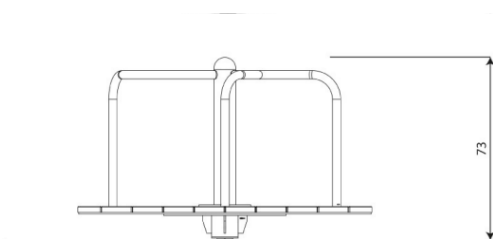

Opties

Robinia 1372
RB1372

Toestelspecificaties

Afmetingen toestel	1,2 x 1,2 m
Opvangzone	21,3 m ²
Totaal hoogte	0,8 m
Valhoogte	0,8 m

Materialen

Constructie	Robinia
-------------	---------

Let op: valdemping vereist