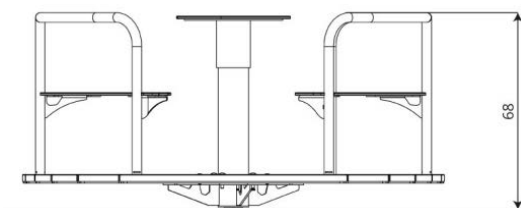

Opties

Robinia 1375
RB1375

Toestelspecificaties

Afmetingen toestel	1,5 x 1,5 m
Opvangzone	23,8 m ²
Totaal hoogte	0,7 m
Valhoogte	1,0 m

Materialen

Constructie	Robinia
-------------	---------

Let op: valdemping vereist