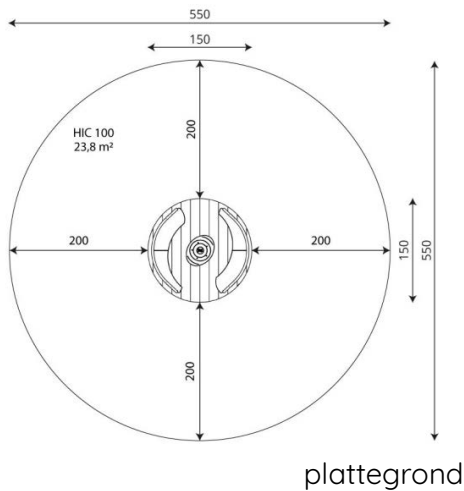

Opties

Robinia 1375
RB1375

Toestelspecificaties

Afmetingen toestel	1,5 x 1,5 m
Opvangzone	23,8 m ²
Totaal hoogte	0,7 m
Valhoogte	1,0 m

Materialen

Constructie	Robinia
-------------	---------

Let op: valdemping vereist