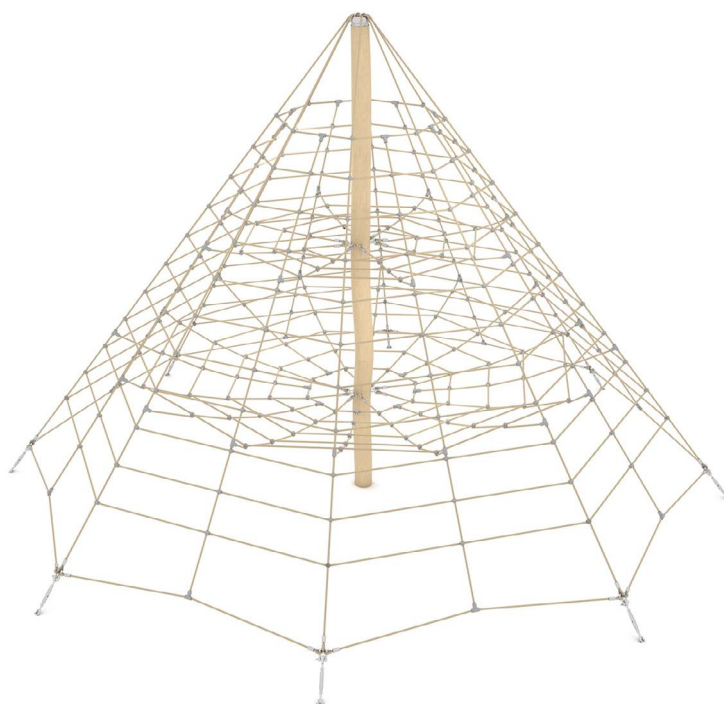

Productblad

Robinia 1383

RB1383

Productomschrijving

Rustieke Robinia producten geven een avontuurlijk karakter aan een speelplek. Het kan de natuurlijke uitstraling van een groene speelplek bevorderen of een mooi contrasteren met een meer moderne strakke uitstraling van de omgeving.

Opties

Robinia 1383
RB1383

Toestelspecificaties

Afmetingen toestel	7,0 x 7,0 m
Opvangzone	78,5 m ²
Totaal hoogte	4,5 m
Valhoogte	1,0 m

zijaanzicht

Materialen

Constructie	Robinia
-------------	---------

Let op: valdemping vereist