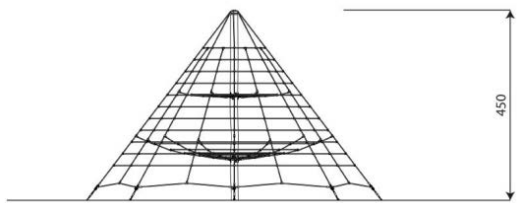

Opties

Robinia 1383
RB1383

Toestelspecificaties

Afmetingen toestel	7,0 x 7,0 m
Opvangzone	78,5 m ²
Totaal hoogte	4,5 m
Valhoogte	1,0 m

zijaanzicht

Materialen

Constructie	Robinia
-------------	---------

Let op: valdemping vereist