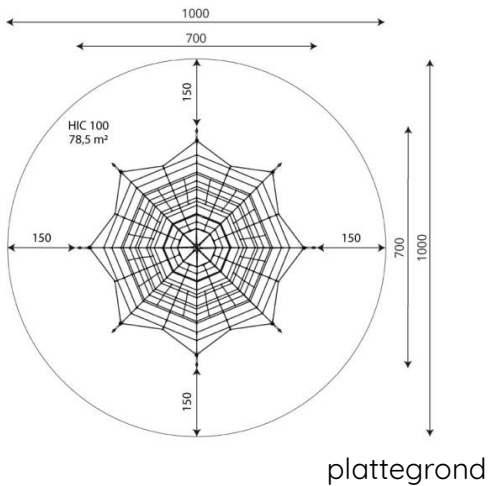

Productblad

Robinia 1383

RB1383

Productomschrijving

Rustieke Robinia producten geven een avontuurlijk karakter aan een speelplek. Het kan de natuurlijke uitstraling van een groene speelplek bevorderen of een mooi contrasteren met een meer moderne strakke uitstraling van de omgeving.

Opties

Robinia 1383
RB1383

Toestelspecificaties

Afmetingen toestel	7,0 x 7,0 m
Opvangzone	78,5 m ²
Totaal hoogte	4,5 m
Valhoogte	1,0 m

zijaanzicht

Materialen

Constructie	Robinia
-------------	---------

Let op: valdemping vereist