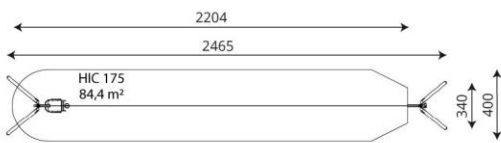

Opties

Robinia 1385
RB1385

plattegrond

Toestelspecificaties

Afmetingen toestel	24,7 x 3,4 m
Opvangzone	84,4 m ²
Totaal hoogte	4,0 m
Valhoogte	1,8 m

zijaanzicht

Materialen

Constructie	Robinia
Kabel	RVS
Ladder en leuning	RVS
platform	Kunststof