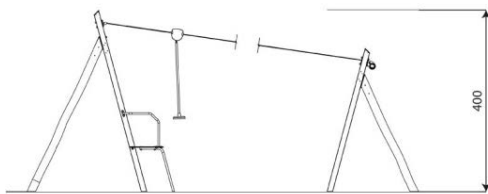

Opties

Robinia 1385
RB1385

plattegrond

Toestelspecificaties

Afmetingen toestel	24,7 x 3,4 m
Opvangzone	84,4 m ²
Totaal hoogte	4,0 m
Valhoogte	1,8 m

zijaanzicht

Materialen

Constructie	Robinia
Kabel	RVS
Ladder en leuning	RVS
platform	Kunststof