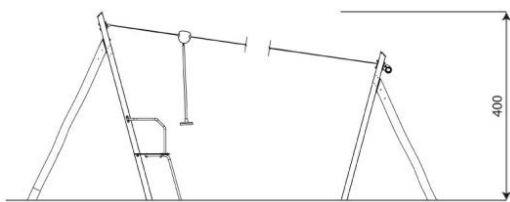

## Opties

Robinia 1386  
RB1386

plattegrond

### Toestelspecificaties

Afmetingen toestel	24,4 x 3,1 m
Opvangzone	133,4 m <sup>2</sup>
Totaal hoogte	4,0 m
Valhoogte	1,8 m

zijaanzicht