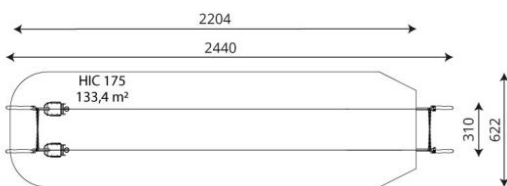

Robinia 1386
RB1386

plattegrond

Toestelspecificaties

Afmetingen toestel	24,4 x 3,1 m
Opvangzone	133,4 m²
Totaal hoogte	4,0 m
Valhoogte	1,8 m