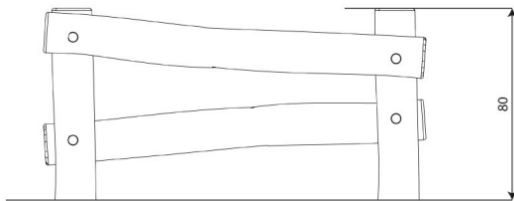

Opties

Robinia 1391
RB1391

plattegrond

Toestelspecificaties

Afmetingen toestel	1,6 x 0,6 m
Opvangzone	
Totaal hoogte	0,8 m
Valhoogte	

zijaanzicht

Materialen

Constructie	Robinia
-------------	---------