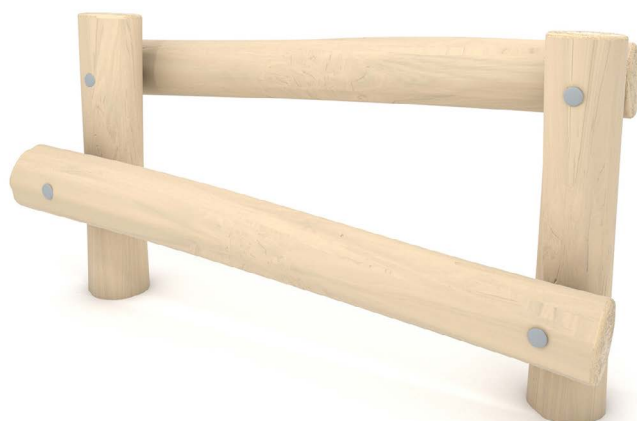

Productblad

Robinia 1391

RB1391

Productomschrijving

Rustieke Robinia producten geven een avontuurlijk karakter aan een speelplek. Het kan de natuurlijke uitstraling van een groene speelplek bevorderen of een mooi contrasteren met een meer moderne strakke uitstraling van de omgeving.

Opties

Robinia 1391
RB1391

plattegrond

Toestelspecificaties

Afmetingen toestel	1,6 x 0,6 m
Opvangzone	
Totaal hoogte	0,8 m
Valhoogte	

zijaanzicht

Materialen

Constructie	Robinia
-------------	---------

Let op: valdemping vereist