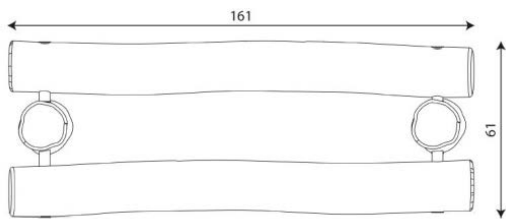

Productblad

Robinia 1391

RB1391

Productomschrijving

Rustieke Robinia producten geven een avontuurlijk karakter aan een speelplek. Het kan de natuurlijke uitstraling van een groene speelplek bevorderen of een mooi contrasteren met een meer moderne strakke uitstraling van de omgeving.

Opties

Robinia 1391
RB1391

plattegrond

Toestelspecificaties

Afmetingen toestel	1,6 x 0,6 m
Opvangzone	
Totaal hoogte	0,8 m
Valhoogte	

zijaanzicht

Materialen

Constructie	Robinia
-------------	---------