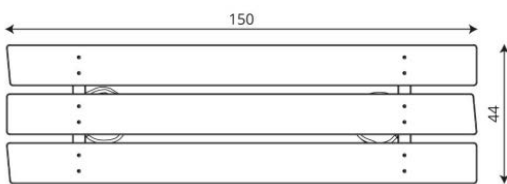

Productblad

Robinia 1392

RB1392

Productomschrijving

Rustieke Robinia producten geven een avontuurlijk karakter aan een speelplek. Het kan de natuurlijke uitstraling van een groene speelplek bevorderen of een mooi contrasteren met een meer moderne strakke uitstraling van de omgeving.

Opties

Robinia 1392
RB1392

plattegrond

zijaanzicht

Toestelspecificaties

Afmetingen toestel	1,5 x 0,5 m
Opvangzone	
Totaal hoogte	0,5 m
Valhoogte	

Materialen

Constructie	Robinia
-------------	---------