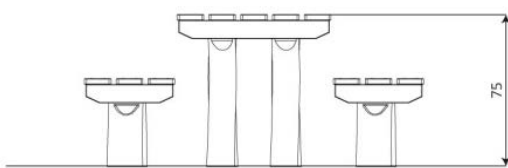

Opties

Robinia 1393
RB1393

Toestelspecificaties

Afmetingen toestel	1,5 x 1,7 m
Opvangzone	
Totaal hoogte	0,8 m
Valhoogte	

Materialen

Constructie	Robinia
-------------	---------

Let op: valdemping vereist