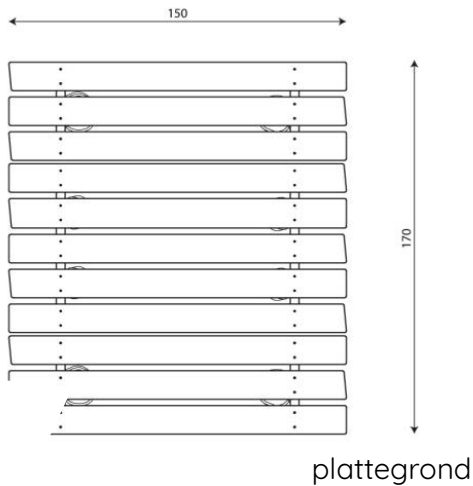

Productblad

Robinia 1393

RB1393

Productomschrijving

Rustieke Robinia producten geven een avontuurlijk karakter aan een speelplek. Het kan de natuurlijke uitstraling van een groene speelplek bevorderen of een mooi contrasteren met een meer moderne strakke uitstraling van de omgeving.

Opties

Robinia 1393
RB1393

Toestelspecificaties

Afmetingen toestel	1,5 x 1,7 m
Opvangzone	
Totaal hoogte	0,8 m
Valhoogte	

Materialen

Constructie	Robinia
-------------	---------

Let op: valdemping vereist