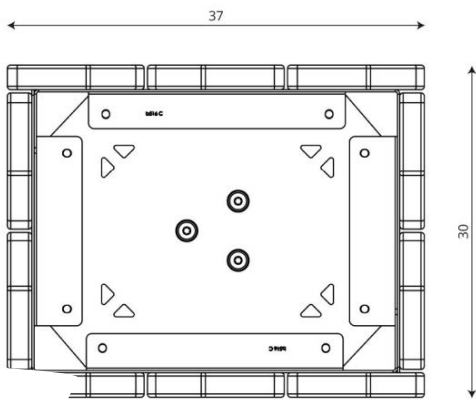

Opties

Robinia 1395
RB1395

plattegrond

Toestelspecificaties

Afmetingen toestel	0,4 x 0,3 m
Opvangzone	
Totaal hoogte	0,8 m
Valhoogte	

zijaanzicht

Materialen

Constructie	Robinia
-------------	---------