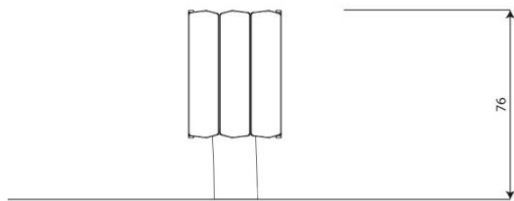

Opties

Robinia 1395
RB1395

plattegrond

Toestelspecificaties

Afmetingen toestel	0,4 x 0,3 m
Opvangzone	
Totaal hoogte	0,8 m
Valhoogte	

zijaanzicht

Materialen

Constructie	Robinia
-------------	---------