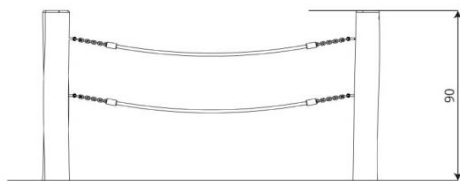

Opties

Robinia 1396
RB1396

plattegrond

Toestelspecificaties

Afmetingen toestel	1,8 x 0,2 m
Opvangzone	
Totaal hoogte	0,9 m
Valhoogte	

zijaanzicht

Materialen

Constructie	Robinia
-------------	---------