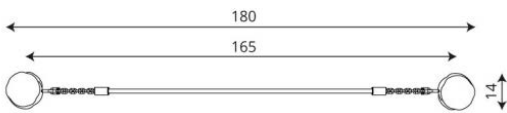

Productblad

Robinia 1396

RB1396

Productomschrijving

Rustieke Robinia producten geven een avontuurlijk karakter aan een speelplek. Het kan de natuurlijke uitstraling van een groene speelplek bevorderen of een mooi contrasteren met een meer moderne strakke uitstraling van de omgeving.

Opties

Robinia 1396
RB1396

plattegrond

Toestelspecificaties

Afmetingen toestel	1,8 x 0,2 m
Opvangzone	
Totaal hoogte	0,9 m
Valhoogte	

zijaanzicht

Materialen

Constructie	Robinia
-------------	---------