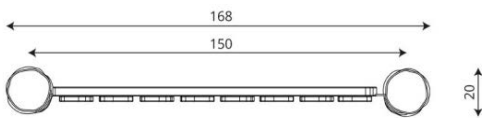

Productblad

Robinia 1397

RB1397

Productomschrijving

Rustieke Robinia producten geven een avontuurlijk karakter aan een speelplek. Het kan de natuurlijke uitstraling van een groene speelplek bevorderen of een mooi contrasteren met een meer moderne strakke uitstraling van de omgeving.

Opties

Robinia 1397
RB1397

plattegrond

Toestelspecificaties

Afmetingen toestel	1,7 x 0,2 m
Opvangzone	
Totaal hoogte	1,1 m
Valhoogte	

zij aanzicht

Materialen

Constructie	Robinia
-------------	---------