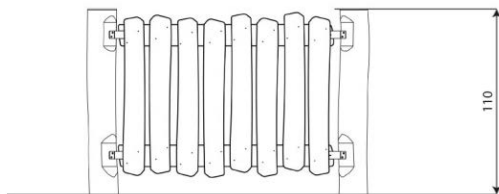

Opties

Robinia 1397
RB1397

plattegrond

Toestelspecificaties

Afmetingen toestel	1,7 x 0,2 m
Opvangzone	
Totaal hoogte	1,1 m
Valhoogte	

zij aanzicht

Materialen

Constructie	Robinia
-------------	---------