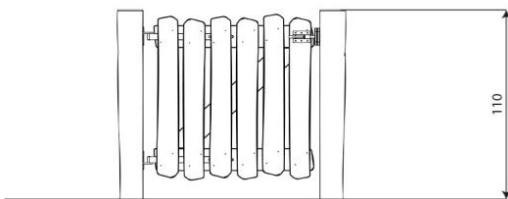

Opties

Robinia 1398
RB1398

plattegrond

Toestelspecificaties

Afmetingen toestel	1,4 x 0,2 m
Opvangzone	
Totaal hoogte	1,1 m
Valhoogte	

zij aanzicht

Materialen

Constructie	Robinia
-------------	---------