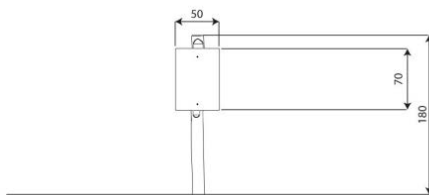

Opties

Robinia 1399
RB1399

plattegrond

Toestelspecificaties

Afmetingen toestel	0,5 x 0,2 m
Opvangzone	
Totaal hoogte	1,8 m
Valhoogte	

zijaanzicht

Materialen

Constructie	Robinia
-------------	---------