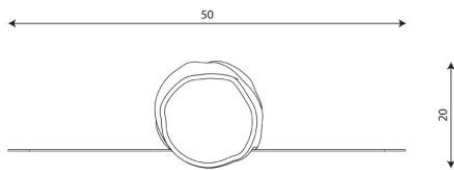

Opties

Robinia 1399
RB1399

plattegrond

Toestelspecificaties

Afmetingen toestel	0,5 x 0,2 m
Opvangzone	
Totaal hoogte	1,8 m
Valhoogte	

zijaanzicht

Materialen

Constructie	Robinia
-------------	---------